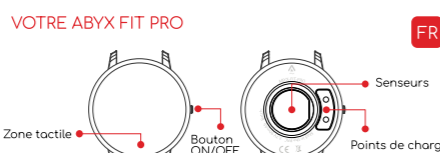

67mm

67mm

Abyx Fit Pro 2
Manuel d'utilisation

VOTRE ABYX FIT PRO
COMMENT ALLUMER ET ÉTEINDRE VOTRE MONTRE

CHARGER VOTRE ABYX FIT PRO
TECH SPECS

TÉLÉCHARGER L'APP ABYX FIT TOUCH
COMPATIBILITÉ

CONNECTER VOTRE ABYX FIT PRO
RECONNECTER VOTRE MONTRE