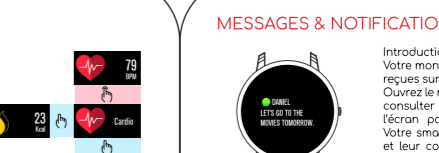

CHANGER L'IMAGE DU CADRAN
NAVIGUER DANS LES MENUS

CARTE DES MENUS
NOTIFICATIONS ANDROID

MESSAGES & NOTIFICATIONS
Recyclage