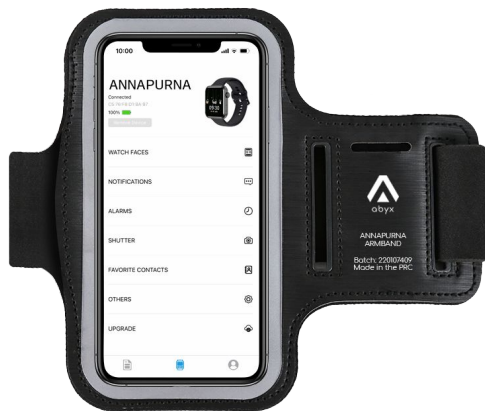

Brassard

ANNAPURNA BUNDLE

Brassard

Dimensions: 464 x 174 x 74 mm

Poids: 45g

- **Tissu néoprène**
  Résistance à l'eau et durabilité
- **Grande taille**
  Smartphones jusqu'à 16.5 cm
- **Poches faciles**
  Pour clés, cartes et billets
- **Bande réfléchissante**
  Restez visible dans l'obscurité